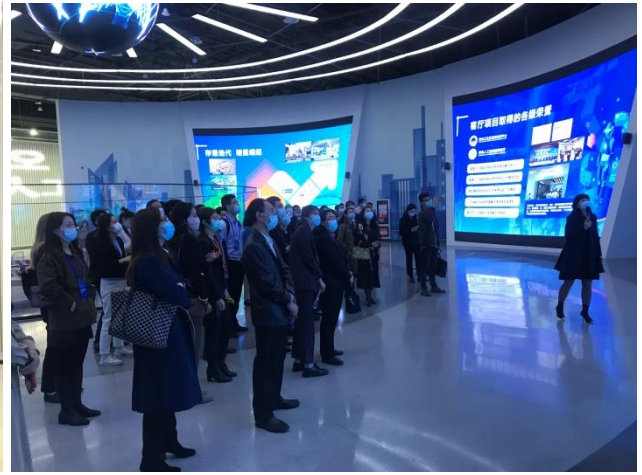

ภาพประกอบรายงาน

☐ นโยบายภาครัฐ

☐ เศรษฐกิจการลงทุน

☐ แนวโน้มการตลาด

☐ รายงานสินค้าและบริการ

☐ อื่นๆ

Call Center 1169
www.ditp.go.th
www.thaitrade.com

กรมส่งเสริมการค้าระหว่างประเทศ
563 ถนนนนทบุรี ตำบลบางกระสอ อำเภอเมือง
จังหวัดนนทบุรี 11000

Thai Trade Center - Qingdao
Unit 2504 Shangri-la Center, Shi Nan
District, No.9 Xiang Gang Zhong
Road, Qingdao, 226071

Tel: +86-532-68621206
E-mail: qingdao@ditp.go.th
Facebook: @ditpqingdao
Insight CHINA : โอกาสสู่ตลาดจีน by สคต.ชิงเต่า

SCAN ME