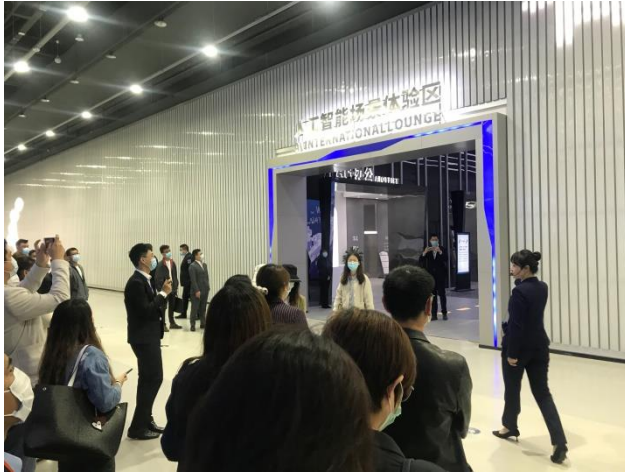

ภาพประกอบรายงาน

☐ นโยบายภาครัฐ

☐ เศรษฐกิจการลงทุน

☐ แนวโน้มการตลาด

☐ รายงานสินค้าและบริการ

☐ อื่นๆ

Call Center 1169
www.ditp.go.th
www.thaitrade.com

กรมส่งเสริมการค้าระหว่างประเทศ
563 ถนนนนทบุรี ตำบลบางกระสอ อำเภอเมือง
จังหวัดนนทบุรี 11000

Thai Trade Center - Qingdao
Unit 2504 Shangri-la Center, Shi Nan
District, No.9 Xiang Gang Zhong
Road, Qingdao, 226071

Tel: +86-532-68621206
E-mail: qingdao@ditp.go.th
Facebook: @ditpqingdao
Insight CHINA : โอกาสสู่ตลาดจีน by สคต.ชิงเต่า

SCAN ME