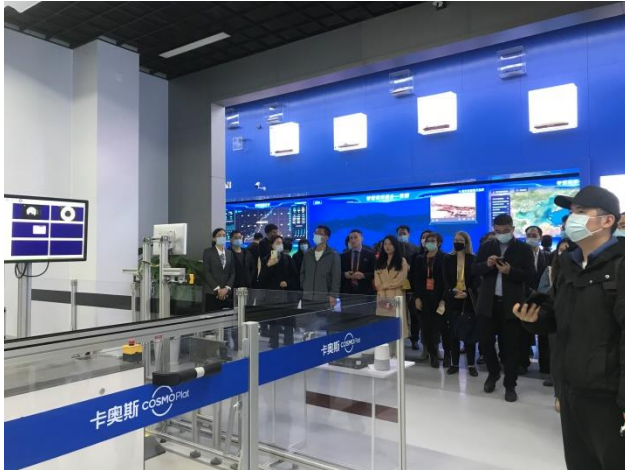

ภาพประกอบรายงาน

☐ นโยบายภาครัฐ

☐ เศรษฐกิจการลงทุน

☐ แนวโน้มการตลาด

☐ รายงานสินค้าและบริการ

☐ อื่นๆ

Call Center 1169
www.ditp.go.th
www.thaitrade.com

กรมส่งเสริมการค้าระหว่างประเทศ
563 ถนนนนทบุรี ตำบลบางกระสอ อำเภอเมือง
จังหวัดนนทบุรี 11000

Thai Trade Center - Qingdao
Unit 2504 Shangri-la Center, Shi Nan
District, No.9 Xiang Gang Zhong
Road, Qingdao, 226071

Tel: +86-532-68621206
E-mail: qingdao@ditp.go.th
Facebook: @ditpqingdao
Insight CHINA : โอกาสสู่ตลาดจีน by สคต.ชิงเต่า

SCAN ME