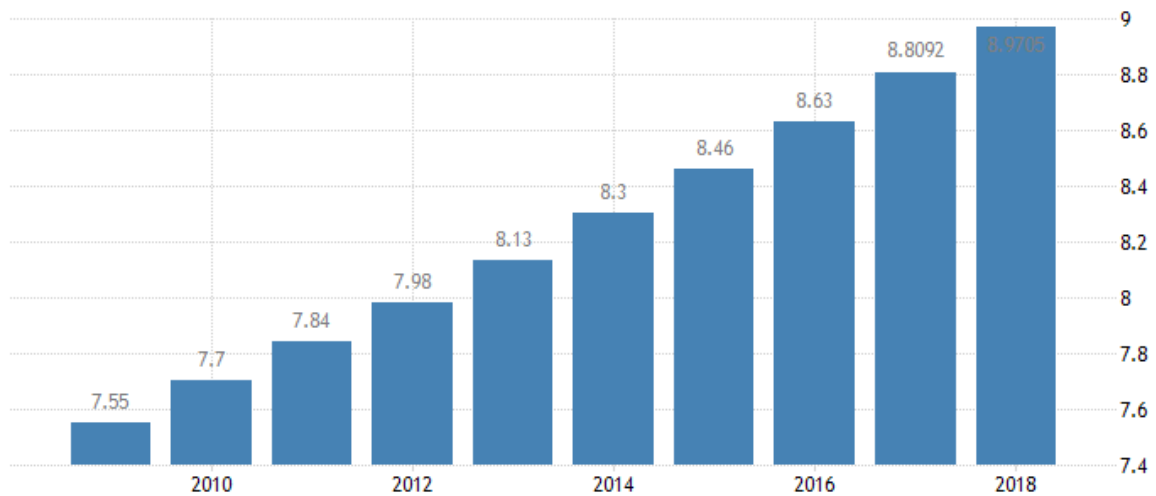

Israel Population

SOURCE: TRADINGECONOMICS.COM | CENTRAL BUREAU OF STATISTICS, ISRAEL

แหล่งที่มา : หนังสือพิมพ์ Globes, ๓๐/๐๙/๒๐๑๙

สำนักงานส่งเสริมการค้าในต่างประเทศ ณ กรุงเทลอาวีฟ
๑ ตุลาคม ๒๕๖๒

Disclaimer : ข้อมูลต่างๆที่ปรากฏ เป็นข้อมูลที่ได้จากแหล่งข้อมูลที่หลากหลาย และการเผยแพร่ข้อมูลเป็นไปเพื่อวัตถุประสงค์ในการให้ข้อมูลแก่ผู้สนใจเท่านั้น โดยสำนักงานส่งเสริมการค้าในต่างประเทศ ณ กรุงเทลอาวีฟ รัฐอิสราเอล จะไม่รับผิดชอบในความเสียหายใดก็ตามที่เกิดขึ้นจากการที่มีบุคคลนำข้อมูลนี้ไปใช้ไม่ว่ากรณีใดและโดยทางใด