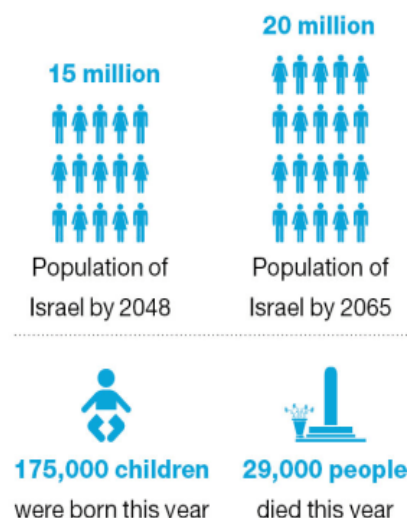

Disclaimer : ข้อมูลต่างๆที่ปรากฏ เป็นข้อมูลที่ได้จากแหล่งข้อมูลที่หลากหลาย และการเผยแพร่ข้อมูลเป็นไปเพื่อวัตถุประสงค์ในการให้ข้อมูลแก่ผู้สนใจเท่านั้น โดยสำนักงานส่งเสริมการค้าในต่างประเทศ ณ กรุงเทลอาวีฟ รัฐอิสราเอล จะไม่รับผิดชอบในความเสียหายใดก็ตามที่อาจเกิดขึ้นจากการที่มีบุคคลนำข้อมูลนี้ไปใช้ไม่ว่ากรณีใดและโดยทางใด