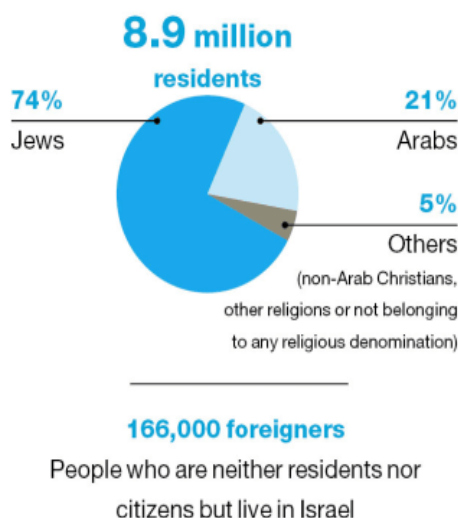

จากรายงานเศรษฐกิจของศูนย์สถิติแห่งชาติอิสราเอลระบุว่าจำนวนประชากรในประเทศอิสราเอลเพิ่มสูงขึ้นมากเข้าใกล้ตัวเลข ๙.๑ ล้านคนในช่วงวันปีใหม่ของยิว (Jewish New Year ๕๗๘๐)

ทั้งนี้ อัตราการเติบโตของจำนวนประชากรในประเทศอิสราเอลอยู่ที่ระดับร้อยละ ๒.๑ หรือเท่ากับประมาณ ๑๘๔,๐๐๐ คน ในปีที่ผ่านมา ซึ่งส่งผลทำให้ในปัจจุบันมีจำนวนประชากรเพิ่มขึ้นอยู่ที่ ๙,๐๙๒,๐๐๐ คน โดยที่ในช่วงปีที่ผ่านมา มีจำนวนเด็กแรกเกิดจำนวน ๑๙๖,๐๐๐ ราย มีจำนวนคนเสียชีวิตประมาณ ๕๐,๐๐๐ ราย และมีจำนวนผู้อพยพเข้ามาในประเทศอิสราเอลจำนวนประมาณ ๓๘,๐๐๐ ราย

นอกจากนี้ จากรายงานเศรษฐกิจของศูนย์สถิติแห่งชาติอิสราเอลระบุข้อมูลเพิ่มเติมว่าได้คาดการณ์จำนวนประชากรของประเทศอิสราเอลจะมีประมาณ ๑๐ ล้านคน ภายในปี ๒๐๒๔ และประมาณ ๑๕ ล้านคน ภายในปี ๒๐๔๘ และมากถึงระดับ ๒๐ ล้านคน

Israeli population on the eve of Rosh Hashanah 2019

ภายในปี ๒๐๖๕ ทั้งนี้ มีจำนวนประชากรที่เป็นชาวยิว ๖.๗๔๔ ล้านคน (ร้อยละ ๗๔.๒) ชาวอาหรับ ประมาณ ๑.๙๐๗ ล้านคน (ร้อยละ ๒๑) ในขณะที่อีกร้อยละ ๔.๘ เป็นคนนับถือศาสนาอื่นๆ และมีเชื้อชาติอื่น